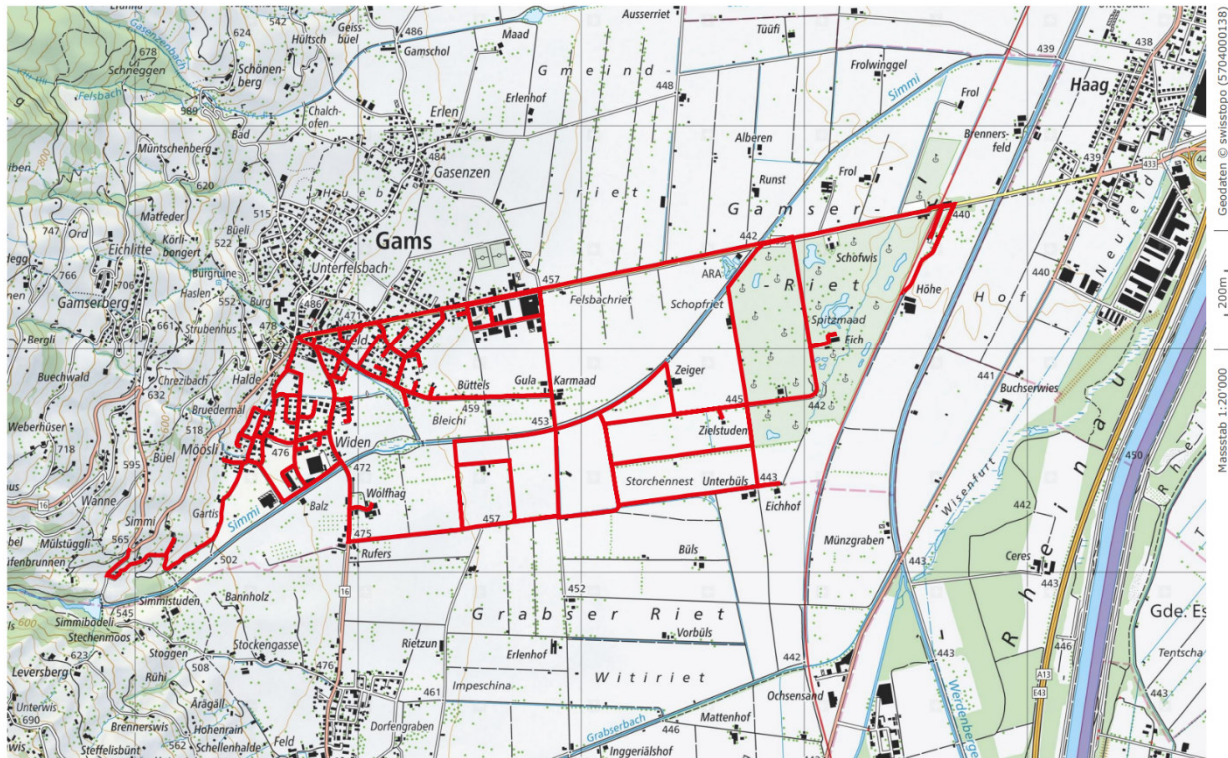

Adventsweg in Gams - 2021

Es freut uns, dass die hell erleuchteten Fenster des Adventsweges in Gams im vergangenen Jahr der Bevölkerung grosse Freude bereiteten. Auch dieses Jahr wird der Weg wieder mit 24 kreativ gestalteten Fenstern geschmückt. Der Weg umfasst folgendes Gebiet:

SchweizMobil  die von Ihnen geplante Tour.

Die rot eingezeichneten Strassen sind das Gebiet des diesjährigen Adventsweges.
Quelle Karte: schweizmobil.ch

Wohnen Sie in diesem Gebiet und möchten gerne ein Adventsfenster gestalten und somit zur weihnachtlichen Stimmung im Dorf einen Beitrag leisten? Dann melden Sie sich bitte bis am Montag, 18. Oktober 2021, bei Claudia Fasciati (079 698 39 66) oder Sonja Schädler (081 771 75 05). Bitte überlegen Sie sich bereits, ob Sie es bevorzugen, ein Fenster für ein Datum an einem Wochentag oder für einen Sonntag (mit Besinnung) zu gestalten. Von den Fenstern werden Fotos gemacht, welche publiziert werden können.